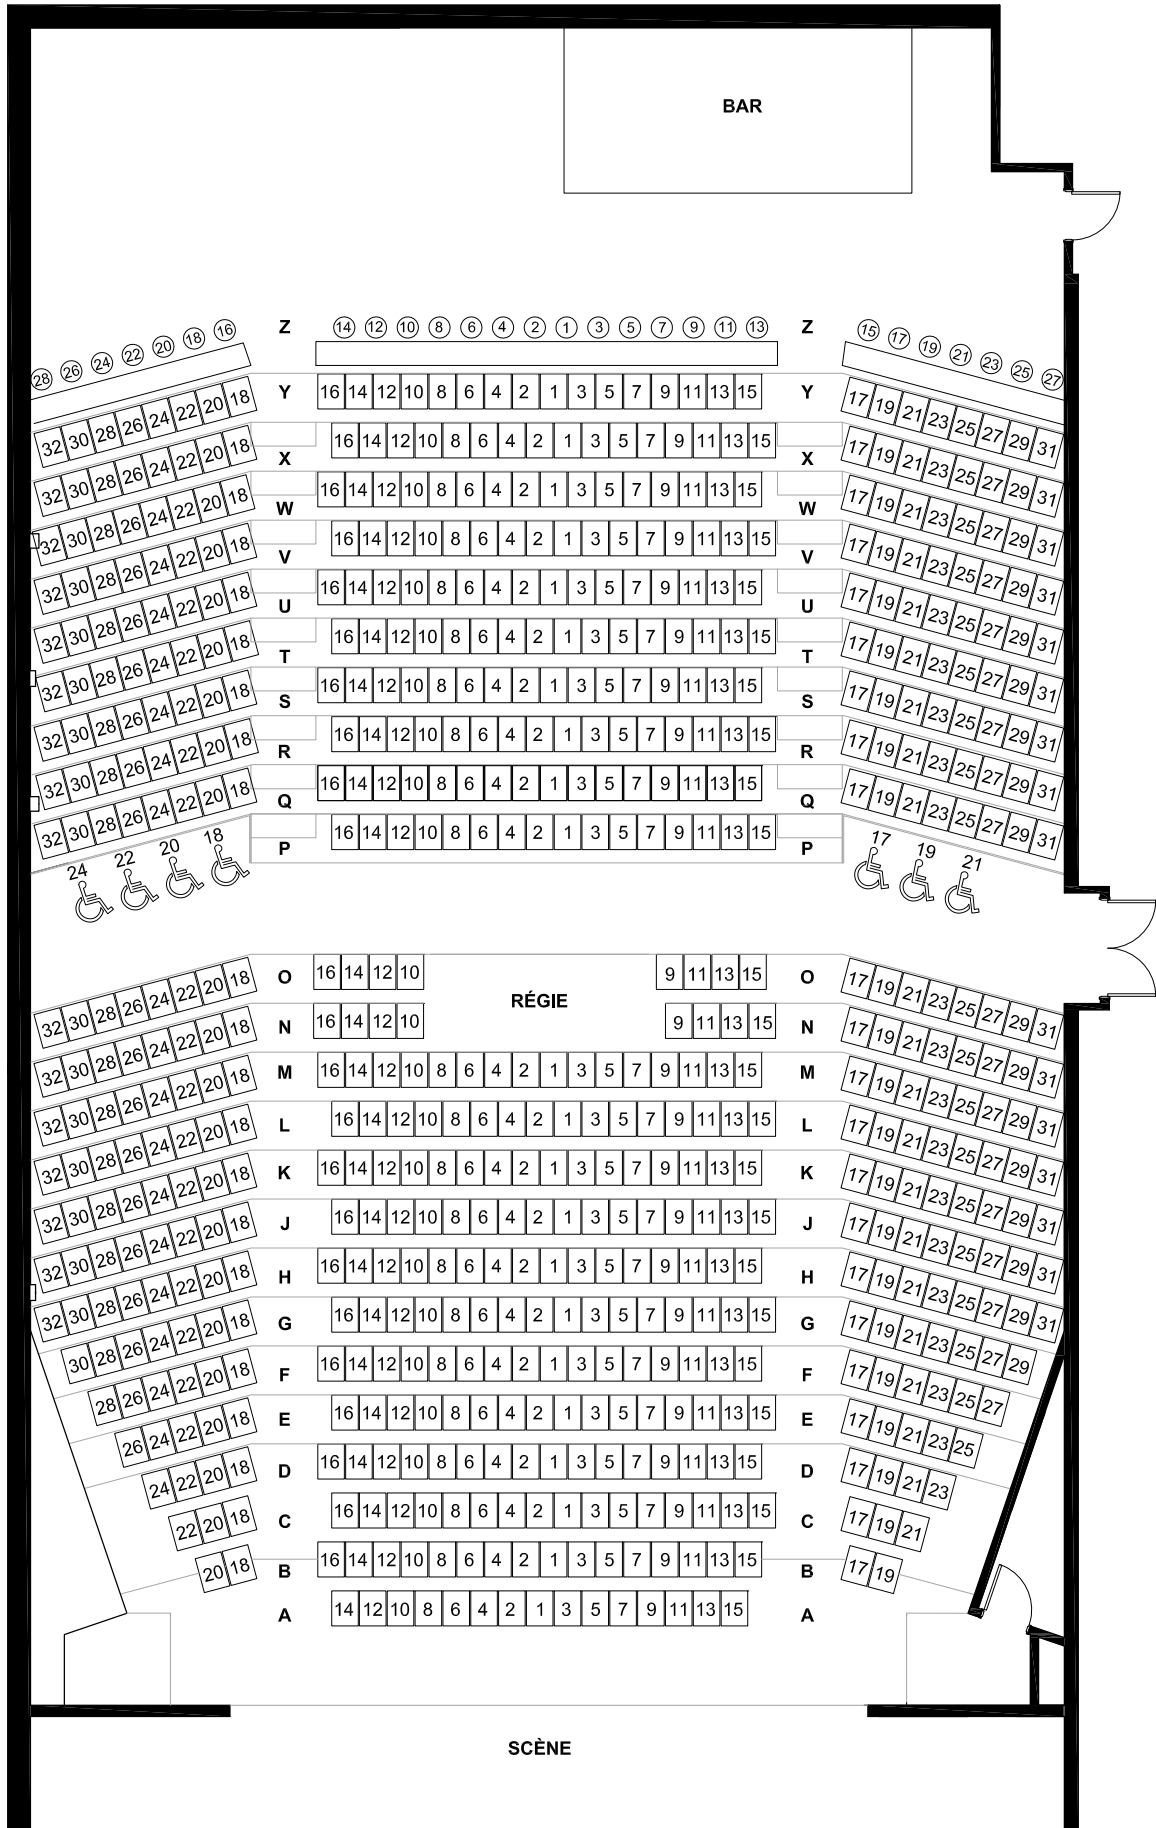

## CAPACITÉ

FAUTEUILS:	677
FAUTEUILS ROULANTS:	7
TABOURETS COMPTOIR:	28
<b>TOTAL:</b>	<b>712</b>