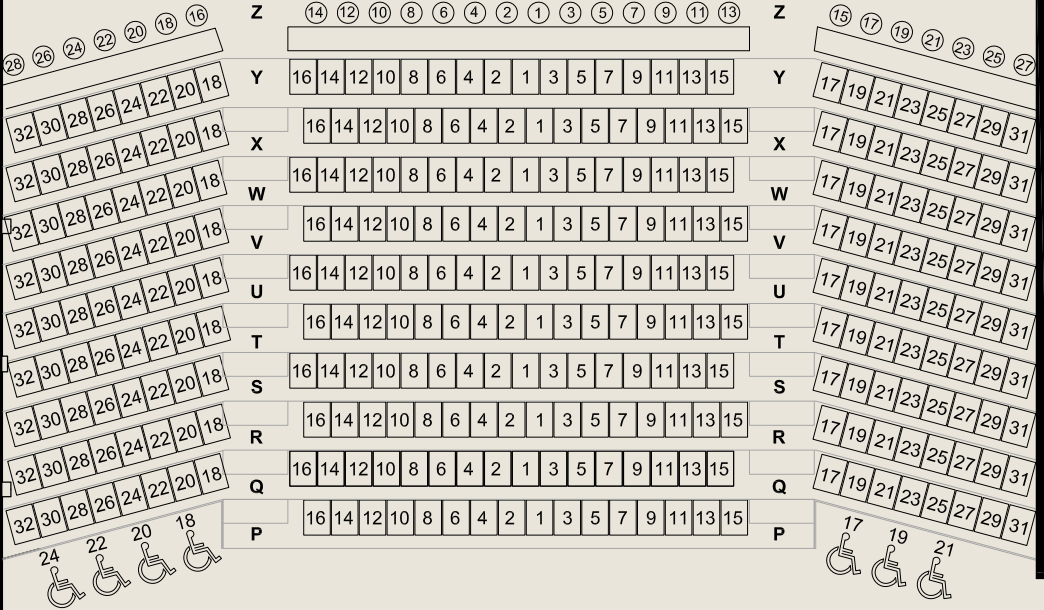

Bar

Régie

Scène