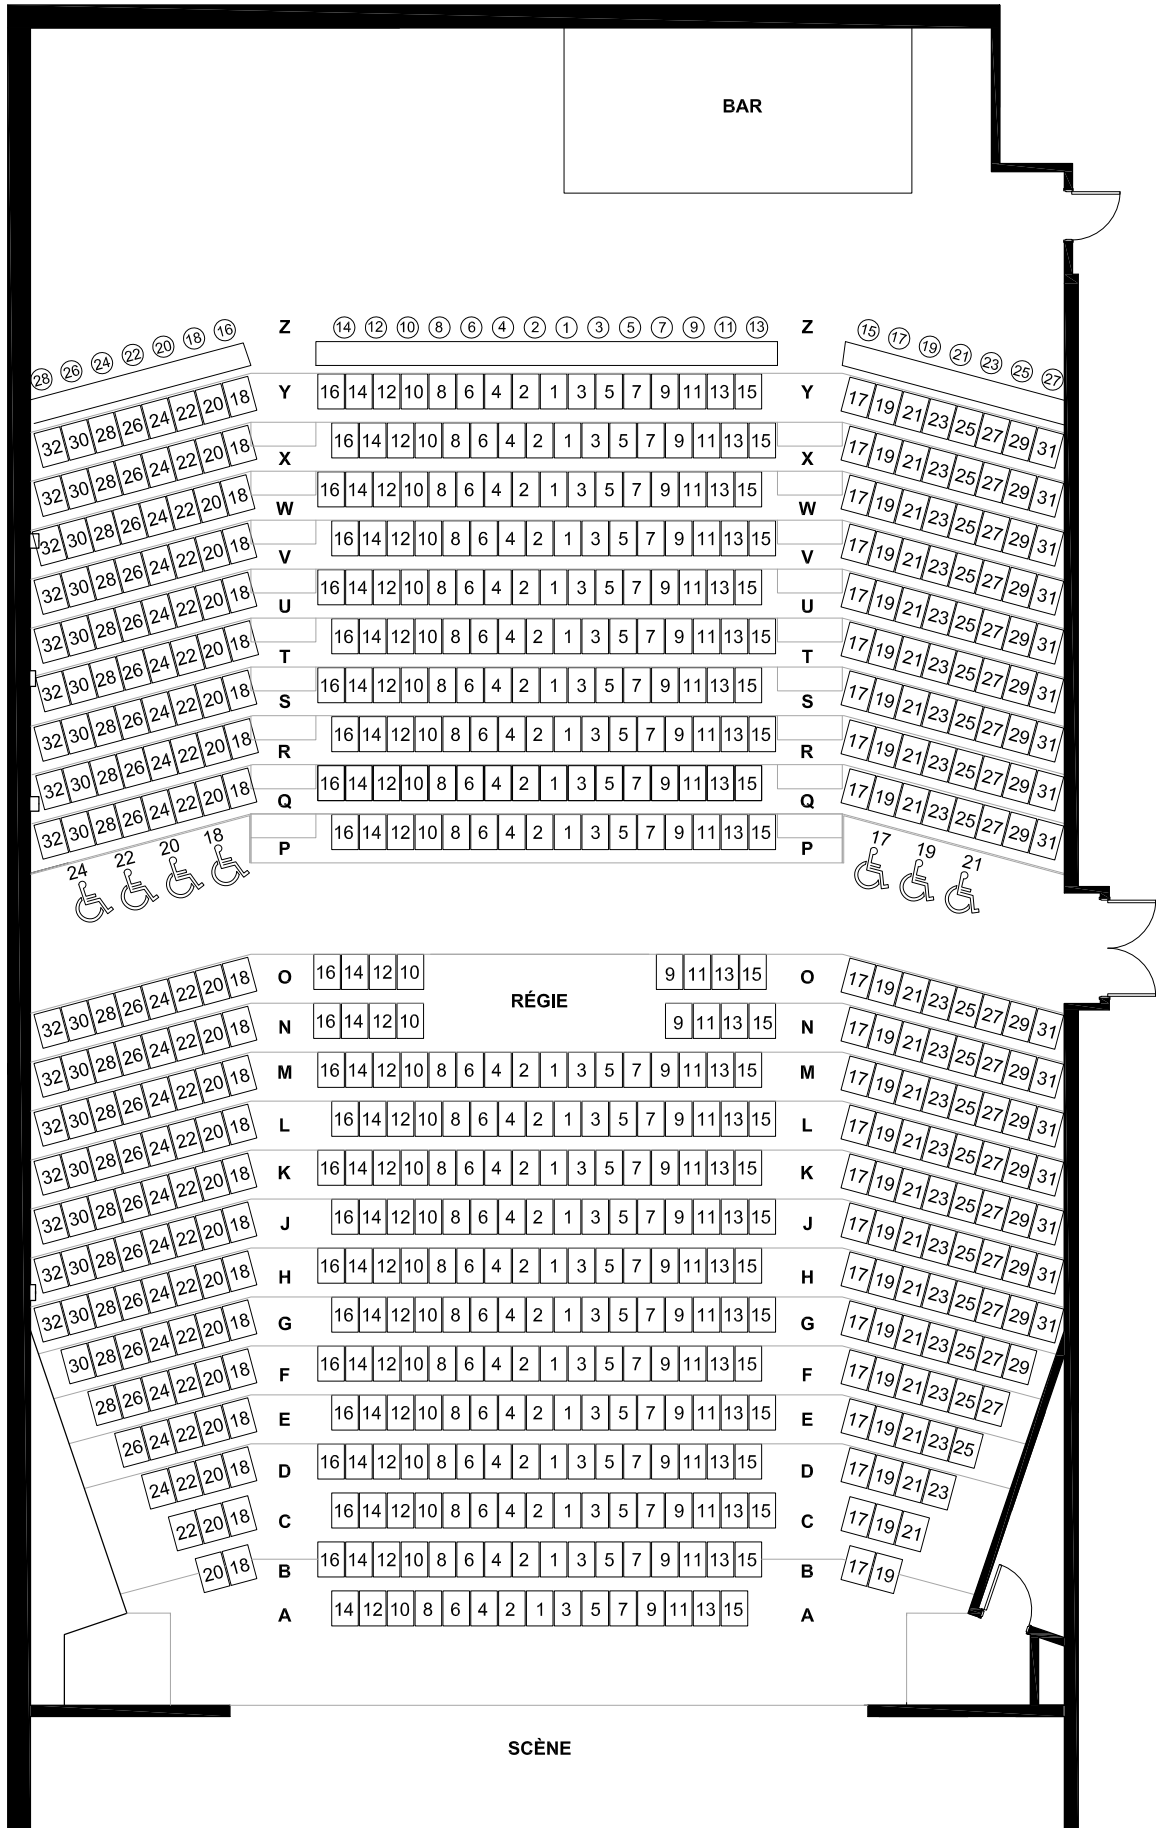

Le Zenith

PROMUTUEL

ASSURANCE

CAPACITÉ

FAUTEUILS:	677
FAUTEUILS ROULANTS:	7
TABOURETS COMPTOIR:	28
TOTAL:	712